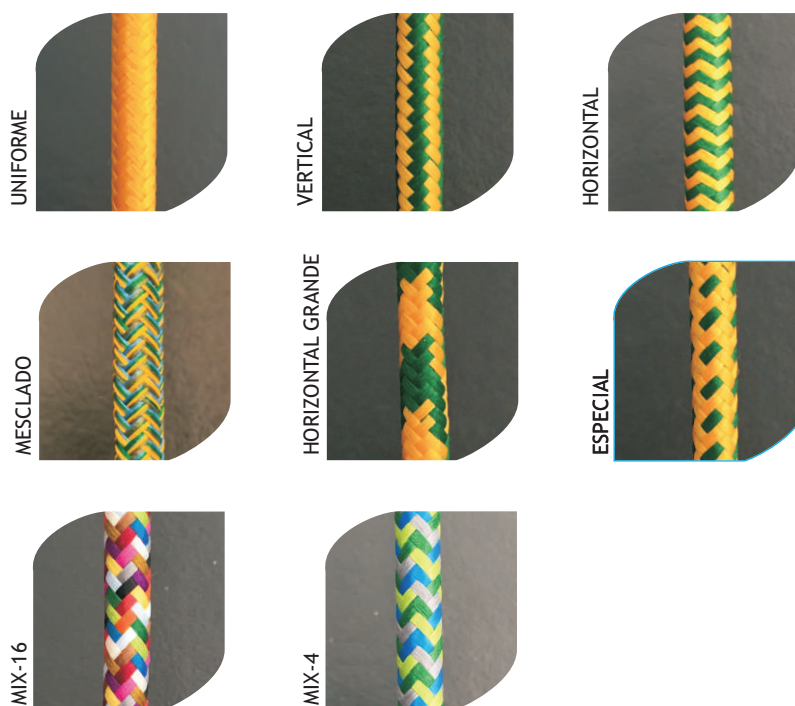

CABO TÊXTIL

TIPO	Nº CONDUTORES	SECÇÃO	DIELÉTRICO - Cores	COBERTURA FINAL (mm)	APRESENTAÇÃO
Cabo Têxtil - 2x0,75	2	0,75 mm ²	Castanho + Azul	5,70	Rolos - 50 m Rolos - 100 m
Cabo Têxtil - 3x0,75	3	0,75 mm ²	Castanho + Azul + Amarelo/Verde	6,10	
Cabo Têxtil - 3x1,00	3	1,00 mm ²	Castanho + Azul + Amarelo/Verde	7,10	
Cabo Têxtil - 3x1,50	3	1,50 mm ²	Castanho + Azul + Amarelo/Verde	8,00	

Padrões

Cores Base

 Policlureto de vinil **extra-flexível** segundo normas RoHs

À ATRON RESERVA-SE O DIREITO DE ALTERAR AS ESPECIFICAÇÕES SEM AVISO PRÉVIO